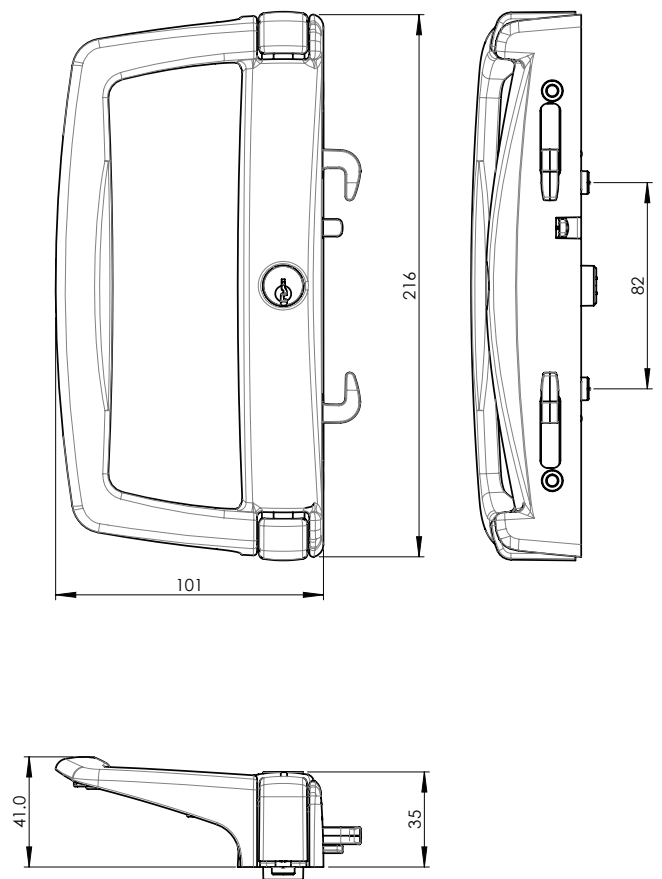

LINE DRAWINGS